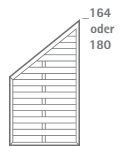

ROMO Systemhöhe 90 cm

Selbstbau-Element:
Bau auf Maß möglich!

0762
180 x 90
€ 133,-

0763
120 x 90
€ 123,-

0764
90 x 90
€ 113,-

1125
max. 180 x 180
€ 205,-

0754
180 x 90 (106)
€ 154,-

0755
120 x 90 (106)
€ 133,-

Tor**
0785
98 x 90
€ 349,-

0767
60 x 90
€ 66,95

0872
40 x 90 (110)
€ 74,95

0865
40 x 90
€ 64,95

1124 oder 1123
Breite 90,
siehe Höhen 164/180

ROMO Systemhöhe 180 cm

0756
180 x 180
€ 195,-

0757
120 x 180
€ 185,-

0758
90 x 180
€ 144,-

1139
180 x 180 (196)
€ 236,-

0750
180 x 180 (196)
€ 216,-

0751
120 x 180 (196)
€ 195,-

Tor**
0787
98 x 180
€ 463,-

0765
60 x 180
€ 103,-

0870
40 x 180 (200)
€ 103,-

0863
40 x 180
€ 87,95