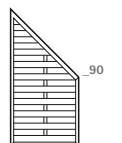

Tor**
0785
98 x 90
€ 349,-

0767
60 x 90
€ 66,95

0872
40 x 90 (110)
€ 74,95

0865
40 x 90
€ 64,95

1124 oder 1123
Breite 90,
siehe Höhen 164/180

ROMO Systemhöhe 180 cm

0756
180 x 180
€ 195,-

0757
120 x 180
€ 185,-

0758
90 x 180
€ 144,-

1139
180 x 180 (196)
€ 236,-

0750
180 x 180 (196)
€ 216,-

0751
120 x 180 (196)
€ 195,-

Tor**
0787
98 x 180
€ 463,-

0765
60 x 180
€ 103,-

0870
40 x 180 (200)
€ 103,-

0863
40 x 180
€ 87,95